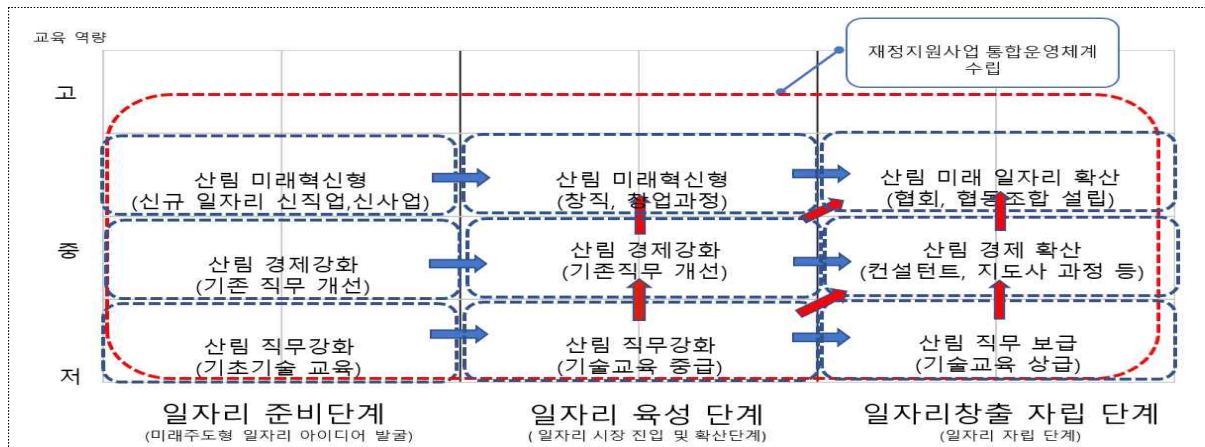

II. 추진 경과

- (개선방안 수립) 산림·임업 교육훈련에 대해 일자리 교육훈련 4대 전략과제를 토대로 개선방안을 수립('20.6월)

(현황) 102개 교육기관의 일반인 대상 교육훈련 과정('18)

- ▶ 개별적·산발적 교육운영으로 산림산업과 임업인 교육수요 대응 미흡
- ▶ 표준교재 및 강사 교육프로그램 부재로 기관별 교육 품질 담보가 어렵고 상이
- ▶ 의무교육 등 비자발성 교육프로그램 위주 교육으로 교육효과가 낮음

(개선안) 교육훈련 체계 - 4대 전략과제('19~'20)

- 1 교육훈련 전담조직 및 통합정보시스템 운영을 통한 총괄 기능 강화
- 2 산업수요에 맞는 프로그램 개발 등 교육 과정 개발
- 3 평가제도 도입, 표준교재 개발 등 교육 품질 향상
- 4 수준별 학습체계 구축, 사이버 교육 확대 등 교육 효과 제고

- (통합시스템 구축 예산) 산림일자리 교육훈련 통합정보시스템 ISP 수립 관련 예산 확보 노력('20.5월~계속)

- 수요자 이용편의와 민간교육기관 영세성을 고려한 교육정보-교육신청-수강-수료증발급 등 절차를 일원화하는 통합정보시스템을 구축하여 원스톱교육서비스 제공 필요

- (교육훈련 모니터링) 실적에 대한 통계관리와 수요조사 등 모니터링을 실시('20년), 교육훈련 부서 현장 조사('20.5월, 임업인종합연수원)를 통해 산림·임업교육 실태 및 임업인 의견 수렴

- (교육훈련 로드맵) 재정지원일자리 교육훈련 모니터링 및 로드맵 구축('20.12월)